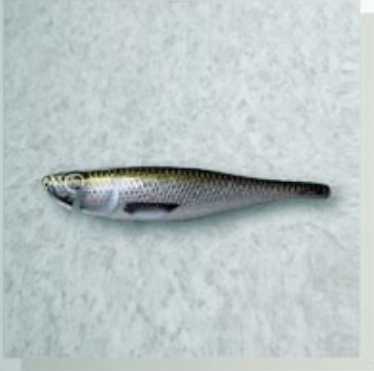

model Buk-4