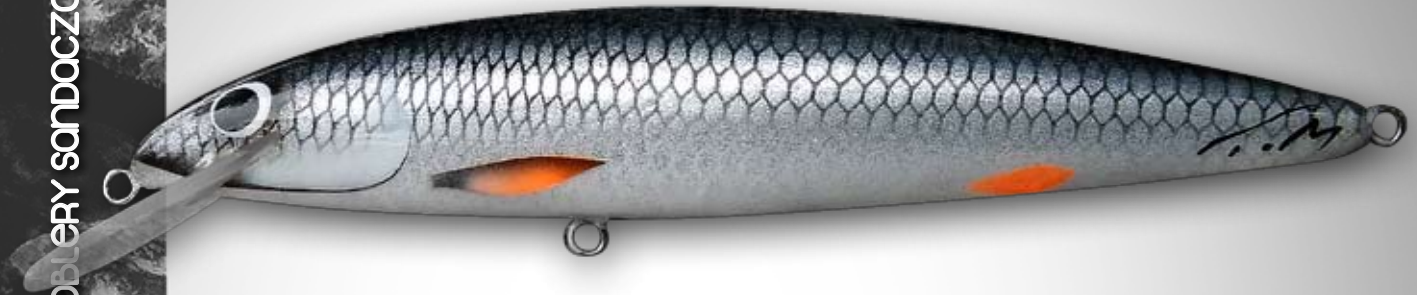

Duis aute irure dolor in reprehenderit in voluptate velit esse cillum dolore eu fugiat nulla pariatur.

WOBLERY SANDACZOWE · ZANDER LURE

GOBIO

model Zgb-0

GOBIO (Zgb)

Gobio to przynęta drobnej migotliwej akcji. Wobler ten został stworzony do łowienia sandaczy. Uniwersalna przynęta do połowu zarówno w nocy jak i za dnia. Jego przeznaczenie znajdziemy obławiając opaski czy inne miejsca w których występują sandacze. W wersji do trolingu wersja scho-dząca do 1,5m.

model	Zgb	...g	weith
water	0,60 m	7 cm	size

tomasz miernik

model Zgb-1

model Zgb-2

model Zgb-3

model Zgb-4

model Zgb-5

model Zgb-6

model Zgb-7

model Zgb-8

model Zgb-9

WOBLERY SANDACZOWE · ZANDER LURE

MATRIX holo

model Zmx-0

MATRIX (Zmx)

Wobler który świetnie sprawdza się w mniej przejrzystej wodzie i nie tylko. Drobna migotliwa akcja i mieniący hologram sprawia, że jest to świetna przynęta na sandacze. Doskonały do połowu troci morskich (metoda trollingowa), boleni czy szczupaków. W wersji do trolingu wersja schodząca do 1,2m.