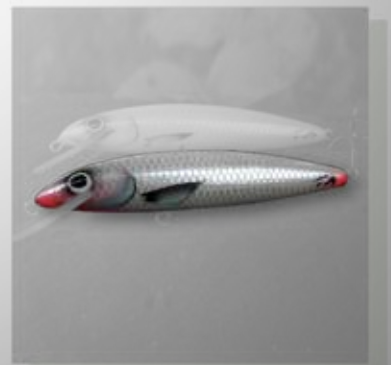

Duis aute irure dolor in reprehenderit in voluptate velit esse cillum dolore eu fugiat nulla pariatur.

WOBLERY SANDACZOWE · ZANDER LURE

GOBIO

model Zgb-0

GOBIO (Zgb)

Gobio to przynęta drobnej migotliwej akcji. Wobler ten został stworzony do łowienia sandaczy. Uniwersalna przynęta do połowu zarówno w nocy jak i za dnia. Jego przeznaczenie znajdziemy obławiając opaski czy inne miejsca w których występują sandacze. W wersji do trolingu wersja scho-dząca do 1,5m.

model	Zgb	...g	weith
water	0,60 m	7 cm	size

tomasz miernik

model Zgb-1

model Zgb-2

model Zgb-3

model Zgb-4

model Zgb-5

model Zgb-6

model Zgb-7

model Zgb-8

model Zgb-9

WOBLERY SANDACZOWE · ZANDER LURE

MATRIX holo

model Zmx-0

MATRIX (Zmx)

Wobler który świetnie sprawdza się w mniej przejrzystej wodzie i nie tylko. Drobna migotliwa akcja i mieniący hologram sprawia, że jest to świetna przynęta na sandacze. Doskonały do połowu troci morskich (metoda trollingowa), boleni czy szczupaków. W wersji do trolingu wersja schodząca do 1,2m.